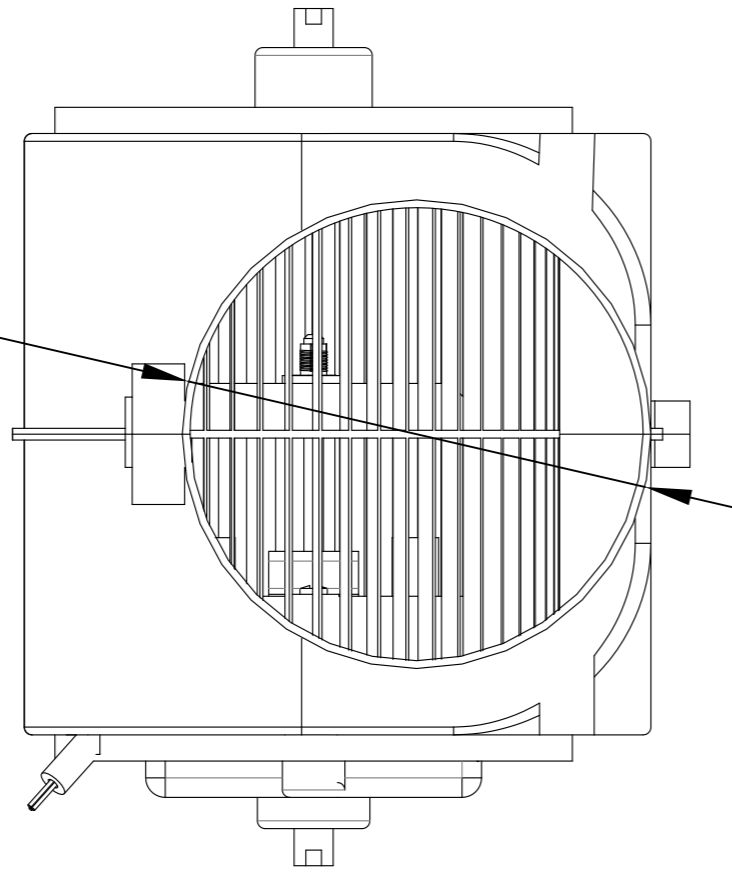

Ø120,00

173.48

(219.5)

(200)

(120)

CUT-OUT