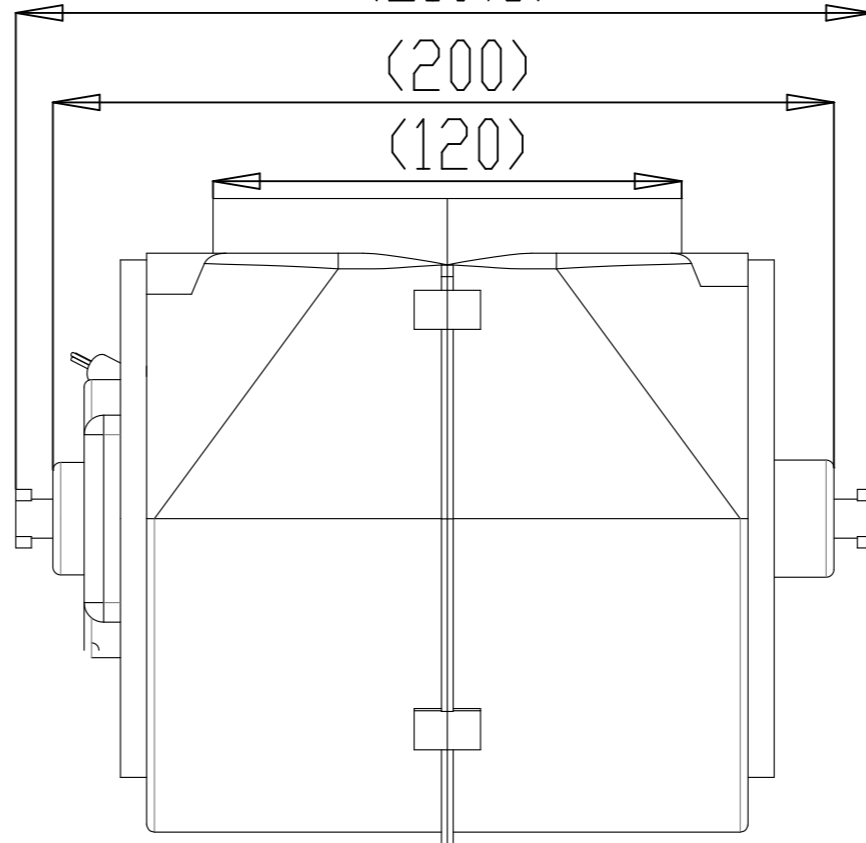

Ø120,00

173.48

(219.5)

(200)

(120)

CUT-OUT