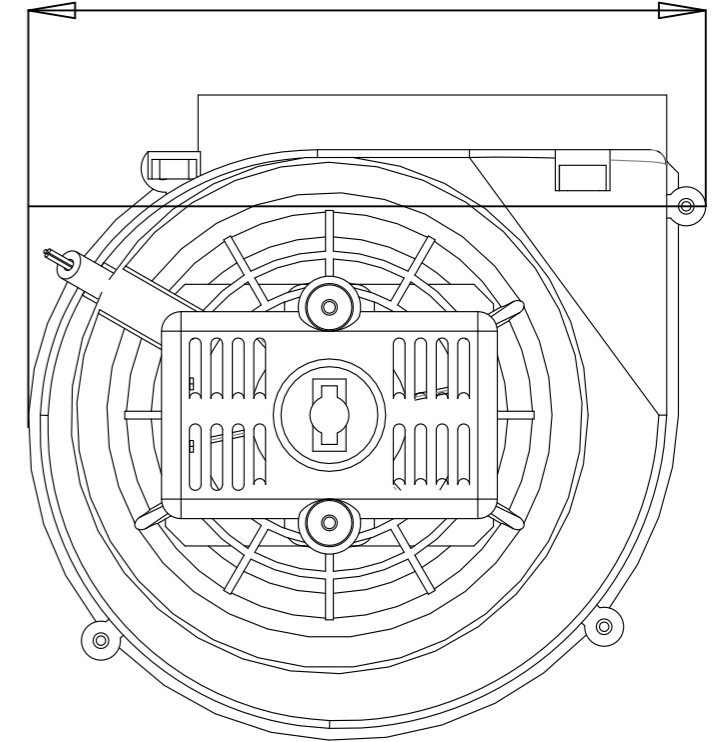

Ø120,00

173.48

(219.5)

(200)

(120)

CUT-OUT